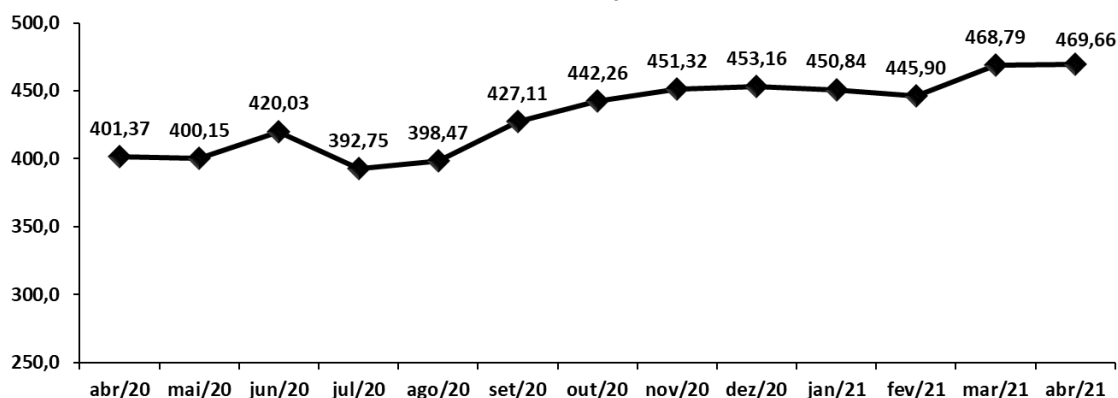

Cesta básica em Aracaju registra aumento de 0,9% em abril

Fonte: Observatório de Sergipe | Superplan | Governo de Sergipe.

O valor da cesta básica na capital sergipana ficou em R\$ 469,66 em abril, o segundo menor entre as capitais do país. Em relação ao mês anterior, quando registrou R\$ 468,79, houve aumento de 0,19%. No ano, o valor da cesta básica subiu 3,64%; e em 12 meses, 17,01%. Os dados são da Pesquisa Nacional da Cesta Básica de Alimentos, realizada pelo Departamento Intersindical de Estatística e Estudos Socioeconômicos (Dieese), em 17 cidades, e analisados pelo Observatório de Sergipe.

Gráfico 1: Custo Mensal da Cesta Básica (R\$) - Aracaju – Abril/2020 – Abril /2021

Fonte: DIEESE. Elaboração: Observatório de Sergipe

Quanto ao salário mínimo, segundo o Dieese, em abril, o valor necessário para a manutenção de uma família de quatro pessoas (dois adultos e duas crianças) deveria equivaler a R\$ 5.330,69, ou 4,85 vezes o mínimo de R\$ 1.100,00. Quando se compara o custo da cesta com o salário mínimo líquido, em Aracaju, verifica-se que o trabalhador remunerado pelo piso nacional comprometeu 46,16% do salário mínimo líquido para comprar os alimentos básicos para uma pessoa adulta. Em março, o percentual foi de 46,07%.

O tempo médio de trabalho necessário para adquirir os produtos da cesta, em abril, foi de 93 horas e 56 minutos, maior do que em março, quando ficou em 93 horas e 46 minutos.

Cenário Nacional

O preço da cesta básica subiu em 15 das 17 capitais pesquisadas. A capital que registrou o custo mais elevado foi Florianópolis (R\$ 634,53), seguido de São Paulo (R\$ 632,61) e Porto Alegre (R\$ 626,11). Em contraste, os menores valores médios foram encontrados em Salvador (R\$ 457,56), Aracaju (R\$ 469,66) e Recife (R\$ 471,52).