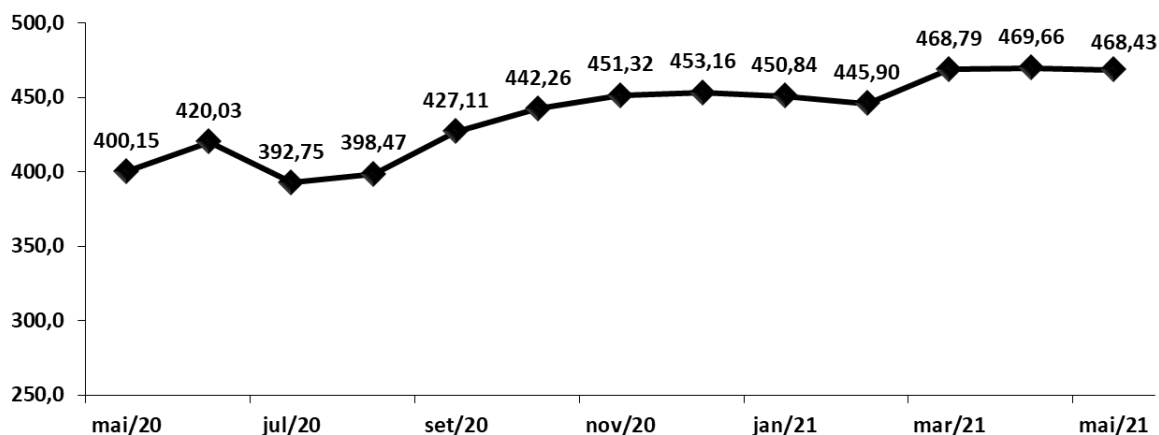

Em maio, Aracaju voltou a ter a cesta básica mais barata do país

Fonte: Observatório de Sergipe | Superplan | Governo de Sergipe.

O preço da cesta básica na capital sergipana ficou em R\$ 468,43 em maio, o menor entre as 17 capitais pesquisadas. Em relação ao mês anterior, quando registrou R\$ 469,66, segundo menor valor, houve uma retração de 0,3%. No ano, o preço da cesta básica subiu 3,4%; e, em 12 meses, 17,1%. Os dados são da Pesquisa Nacional da Cesta Básica de Alimentos, realizada pelo Departamento Intersindical de Estatística e Estudos Socioeconômicos (Dieese), em 17 cidades, e analisados pelo Observatório de Sergipe.

Gráfico 1: Custo Mensal da Cesta Básica (R\$) - Aracaju – Maio/2020 – Maio /2021

Fonte: DIEESE. Elaboração: Observatório de Sergipe

Quanto ao salário mínimo, segundo o Dieese, em maio, o valor necessário para a manutenção de uma família de quatro pessoas (dois adultos e duas crianças) deveria equivaler a R\$ 5.330,69 ou 4,85 vezes o mínimo de R\$ 1.100,00. Quando se compara o custo da cesta com o salário mínimo líquido, em Aracaju, verifica-se que o trabalhador remunerado pelo piso nacional comprometeu 46,0% do salário mínimo líquido para comprar os alimentos básicos para uma pessoa adulta. Em abril, o percentual foi de 46,2%.

O tempo médio de trabalho necessário para adquirir os produtos da cesta, em maio, foi de 93 horas e 41 minutos, menor do que em abril, quando ficou em 93 horas e 56 minutos.

Cenário Nacional

O preço da cesta básica subiu em 14 das 17 capitais pesquisadas. A capital que registrou o custo mais elevado foi Porto Alegre (R\$ 636,96), seguido de São Paulo (R\$ 636,40) e Florianópolis (R\$ 636,37). Em contraste, os menores valores médios foram encontrados em Aracaju (R\$ 468,43), Salvador (R\$ 470,14) e Recife (R\$ 480,80).