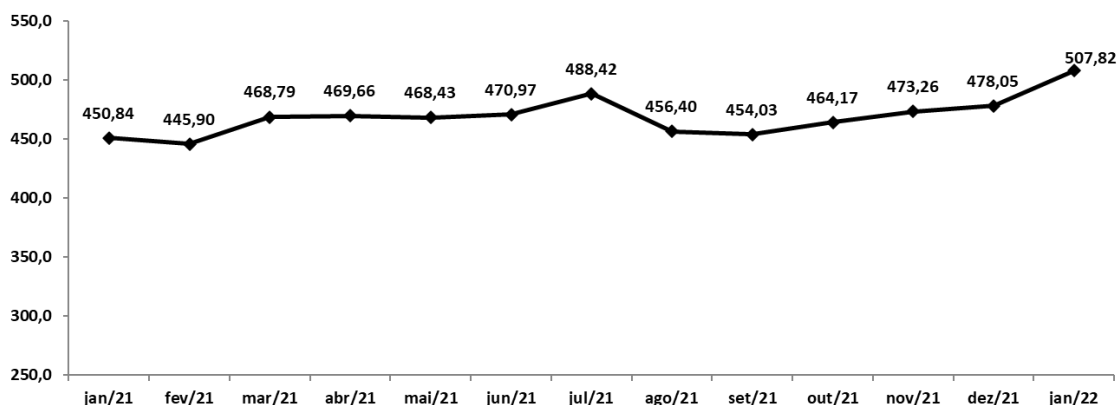

## Cesta básica de Aracaju inicia 2022 com alta de 6,2%

Fonte: Observatório de Sergipe | Superplan | Governo de Sergipe

O valor da cesta básica na capital sergipana ficou em R\$ 507,82 em janeiro, o menor entre as capitais do país. Em relação ao mês anterior, quando registrou R\$ 478,05, houve um aumento de 6,23%. Nos últimos 12 meses, o valor da cesta básica subiu 12,64%. Os dados são da Pesquisa Nacional da Cesta Básica de Alimentos, realizada pelo Departamento Intersindical de Estatística e Estudos Socioeconômicos (Dieese), em 17 cidades, e analisados pelo Observatório de Sergipe.

**Gráfico 1: Custo Mensal da Cesta Básica (R\$) - Aracaju – Janeiro/2021 – Janeiro/2022**

Fonte: DIEESE. Elaboração: Observatório de Sergipe

Quanto ao salário mínimo, segundo o Dieese, em janeiro, o valor necessário para a manutenção de uma família de quatro pessoas (dois adultos e duas crianças) deveria equivaler a R\$ 5.997,14 ou 4,95 vezes o mínimo de R\$ 1.212,00. Quando se compara o custo da cesta com o salário mínimo líquido, em Aracaju, verifica-se que o trabalhador remunerado pelo piso nacional comprometeu quase 45,30% do salário mínimo líquido para comprar os alimentos básicos para uma pessoa adulta. Em dezembro, o percentual foi de 46,98%.

O tempo médio de trabalho necessário para adquirir os produtos da cesta, em janeiro, foi de 92 horas e 11 minutos, menor do que em dezembro, quando ficou 95 horas e 37 minutos.

## Cenário Nacional

O preço da cesta básica subiu em 16 das 17 capitais pesquisadas. A capital que registrou o custo mais elevado foi São Paulo (R\$ 713,86), seguida de Florianópolis (R\$ 695,59) e Rio de Janeiro (R\$ 692,83). Em contraste, os menores valores médios foram encontrados em Aracaju (R\$ 507,82), João Pessoa (R\$ 538,65) e Salvador (R\$ 540,01).