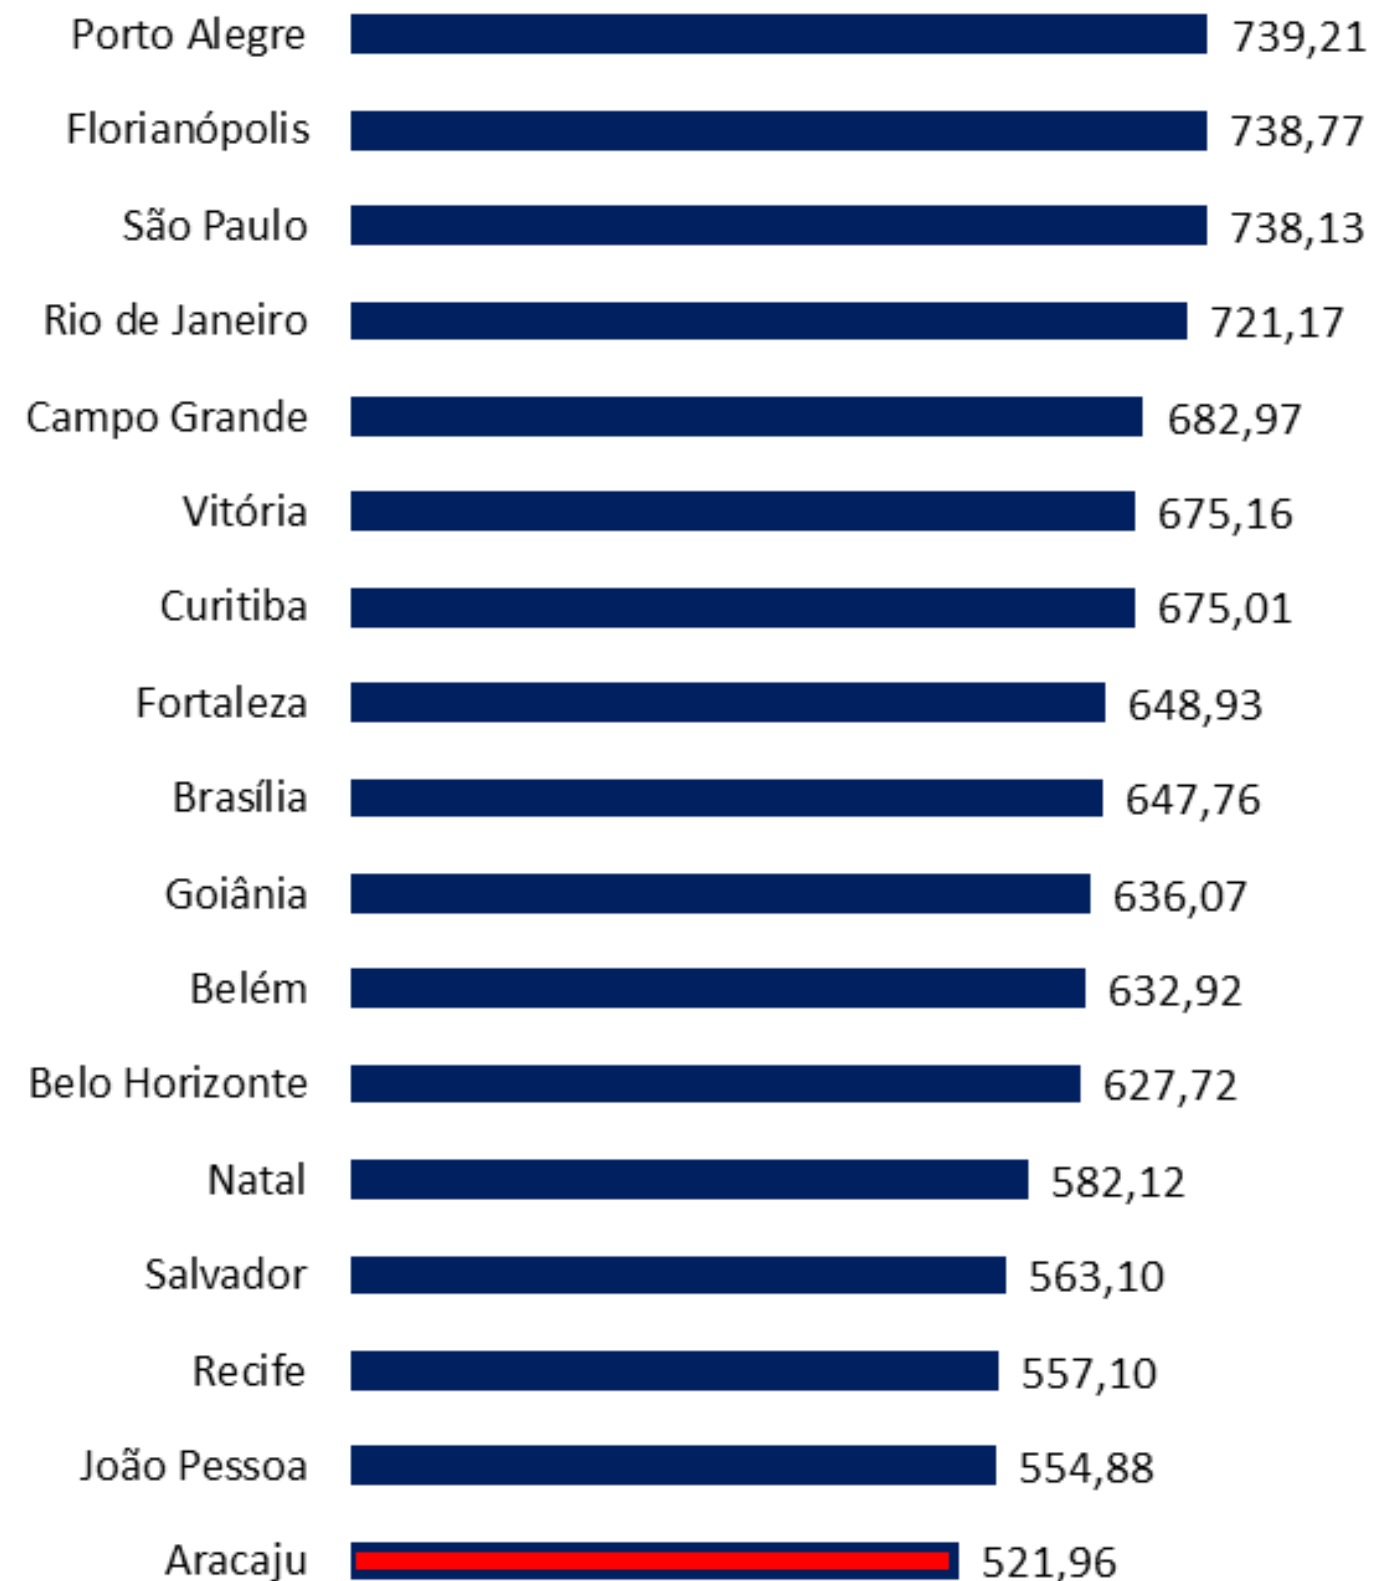

CENÁRIO NACIONAL

O preço da cesta básica diminuiu em 12 das 17 capitais pesquisadas. Na comparação com o mês imediatamente anterior, setembro, verificou-se que as maiores quedas foram registradas em Natal (-2,82%), Recife (-2,30%), Campo Grande (-2,32%), Brasília (-2,18%) e Aracaju (-1,95%). As elevações foram observadas em Fortaleza (1,32%), Campo Grande (1,08) e Goiânia (0,81%).

A capital que registrou o custo mais elevado foi Porto Alegre (R$ 739,21), seguida de Florianópolis (R$ 738,77), São Paulo (R$ 738,13) e Rio de Janeiro (R$ 721,17). Em contraste, os menores valores médios foram encontrados em Aracaju (R$ 521,16), João Pessoa (R$ 554,88), Recife (R$ 557,10) e Salvador (R$ 563,10).

Gráfico 2: Custo Mensal da Cesta Básica das capitais (R$) – Outubro/2023