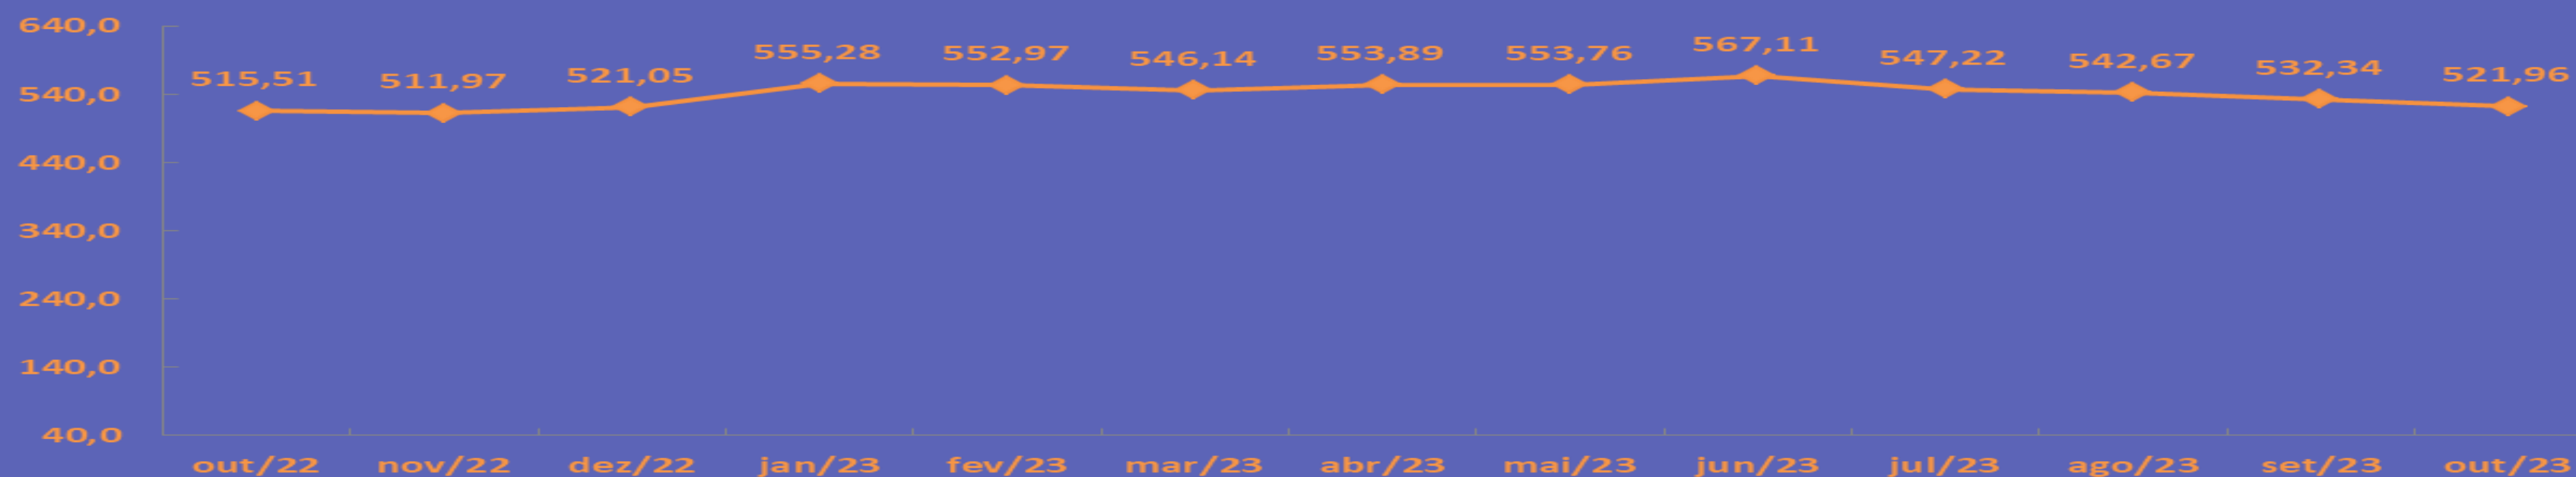

## Preço da cesta básica de Aracaju tem queda de 1,95% em outubro

O valor da cesta básica na capital sergipana ficou em R\$ 521,96 em outubro, o menor entre as capitais do país. Em relação ao mês anterior, quando registrou R\$ 532,34, apresentou uma redução de 1,95%. No ano, o valor da cesta básica subiu 0,17%; e em 12 meses, 1,25%. Os dados são da Pesquisa Nacional da Cesta Básica de Alimentos, realizada pelo Departamento Intersindical de Estatística e Estudos Socioeconômicos (Dieese), em 17 cidades, e analisados pelo Observatório de Sergipe.

Gráfico 1: Custo Mensal da Cesta Básica (R\$) - Aracaju – Outubro/2022 – Outubro/2023

Quanto ao salário mínimo, segundo o Dieese, em outubro, o valor necessário para a manutenção de uma família de quatro pessoas (dois adultos e duas crianças) deveria equivaler a R\$ 6.210,11 ou 4,70 vezes o mínimo reajustado de R\$ 1.320,00. Quando se compara o custo da cesta com o salário mínimo líquido, em Aracaju, verifica-se que o trabalhador remunerado pelo piso nacional comprometeu quase 42,75% do salário mínimo líquido para comprar os alimentos básicos para uma pessoa adulta. Em setembro, o percentual foi de 43,60%.

O tempo médio de trabalho necessário para adquirir os produtos da cesta, em outubro, foi de 86 horas e 59 minutos, menor do que em setembro, quando ficou em 88 horas e 43 minutos.

# CENÁRIO NACIONAL

O preço da cesta básica diminuiu em 12 das 17 capitais pesquisadas. Na comparação com o mês imediatamente anterior, setembro, verificou-se que as maiores quedas foram registradas em Natal (-2,82%), Recife (-2,30%), Campo Grande (-2,32%), Brasília (-2,18%) e Aracaju (-1,95%). As elevações foram observadas em Fortaleza (1,32%), Campo Grande (1,08) e Goiânia (0,81%).