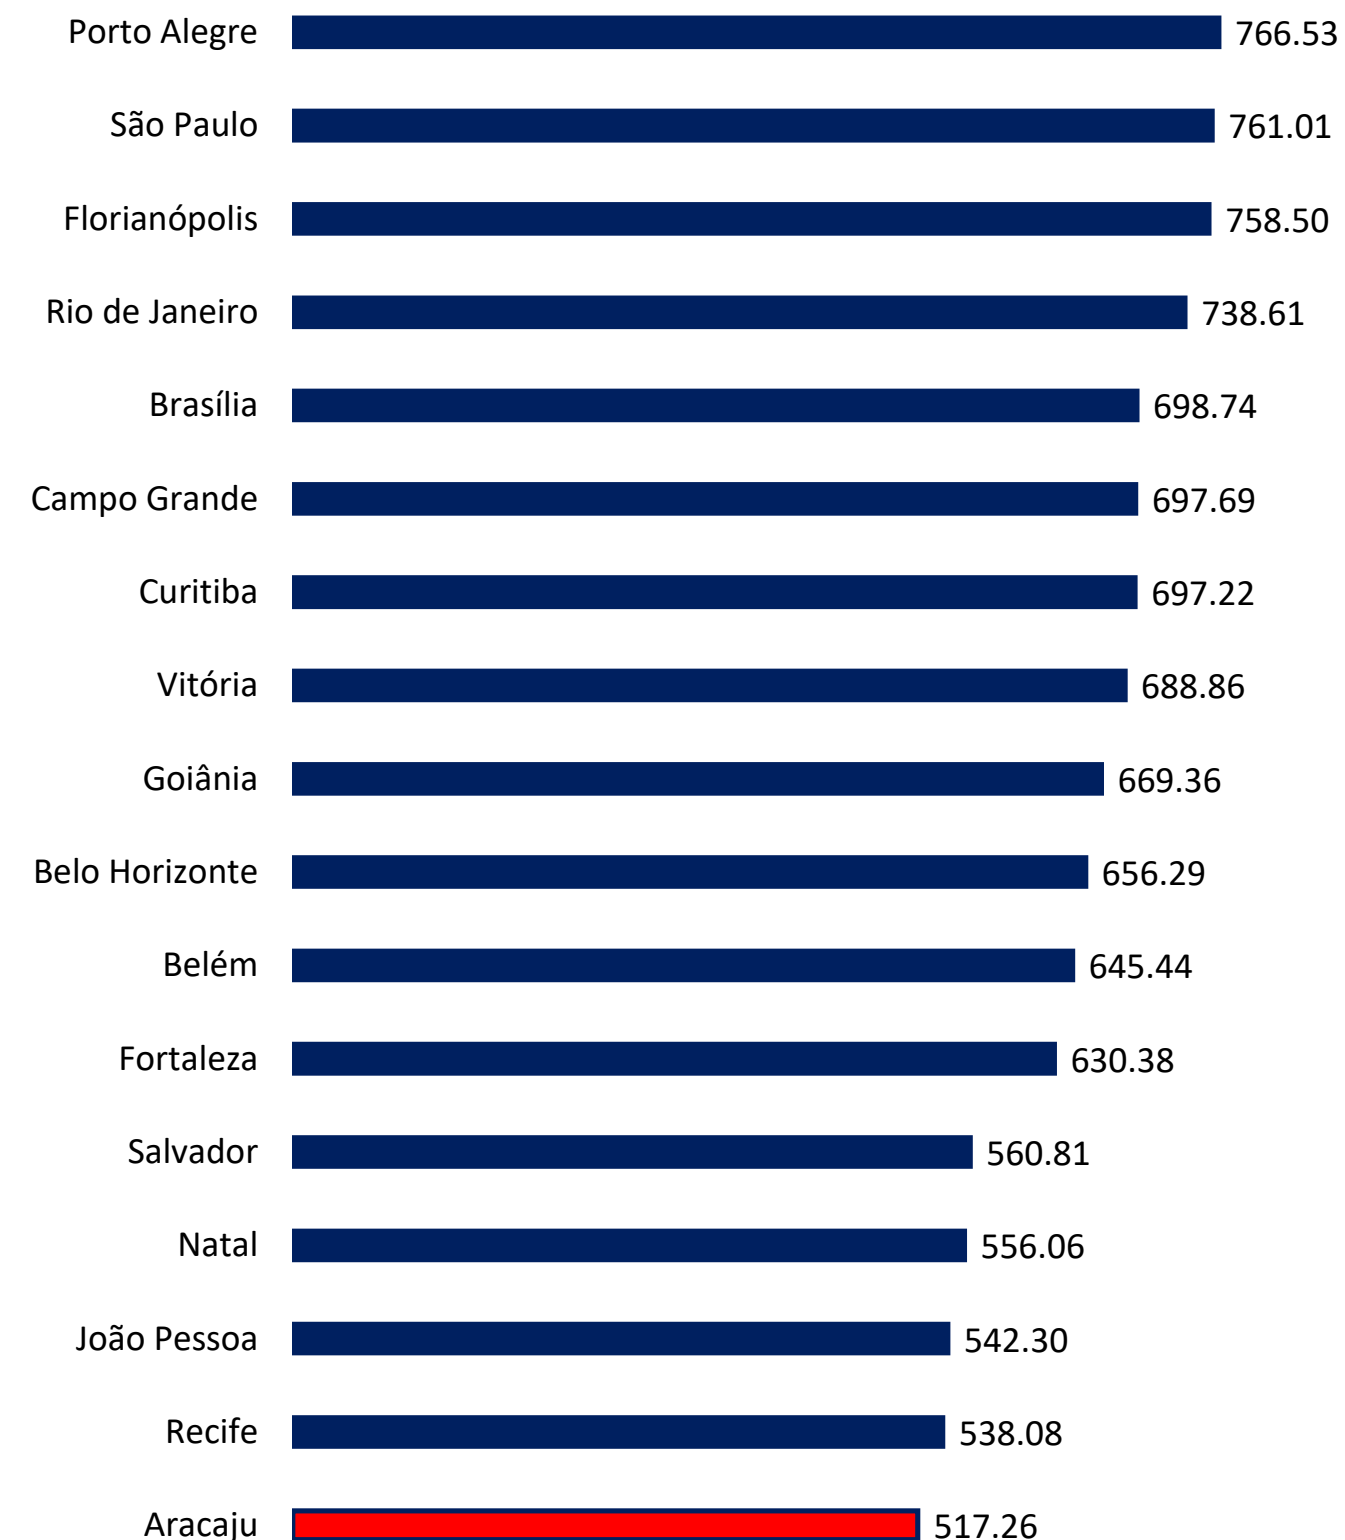

CENÁRIO NACIONAL

O preço da cesta básica subiu em treze das 17 capitais pesquisadas. Na comparação com o mês imediatamente anterior, novembro, verificou-se que os maiores elevações foram registradas em Brasília (4,67%), Porto Alegre (3,70%), Campo Grande (3,39%) e Goiânia (3,20%). As diminuições foram observadas em Recife (-2,35%), Natal (1,98%), Fortaleza (-1,49%) e João Pessoa (-1,10%).

A capital que registrou o custo mais elevado foi Porto Alegre (R$ 766,53), seguida de São Paulo (R$ 761,01), Florianópolis (R$ 758,50) e Rio de Janeiro (R$ 738,61). Em contraste, os menores valores médios foram encontrados em Aracaju (R$ 517,26), Recife (R$ 538,08) e João Pessoa (R$ 542,30).

Gráfico 2: Custo Mensal da Cesta Básica das capitais (R$) – Dezembro/2023