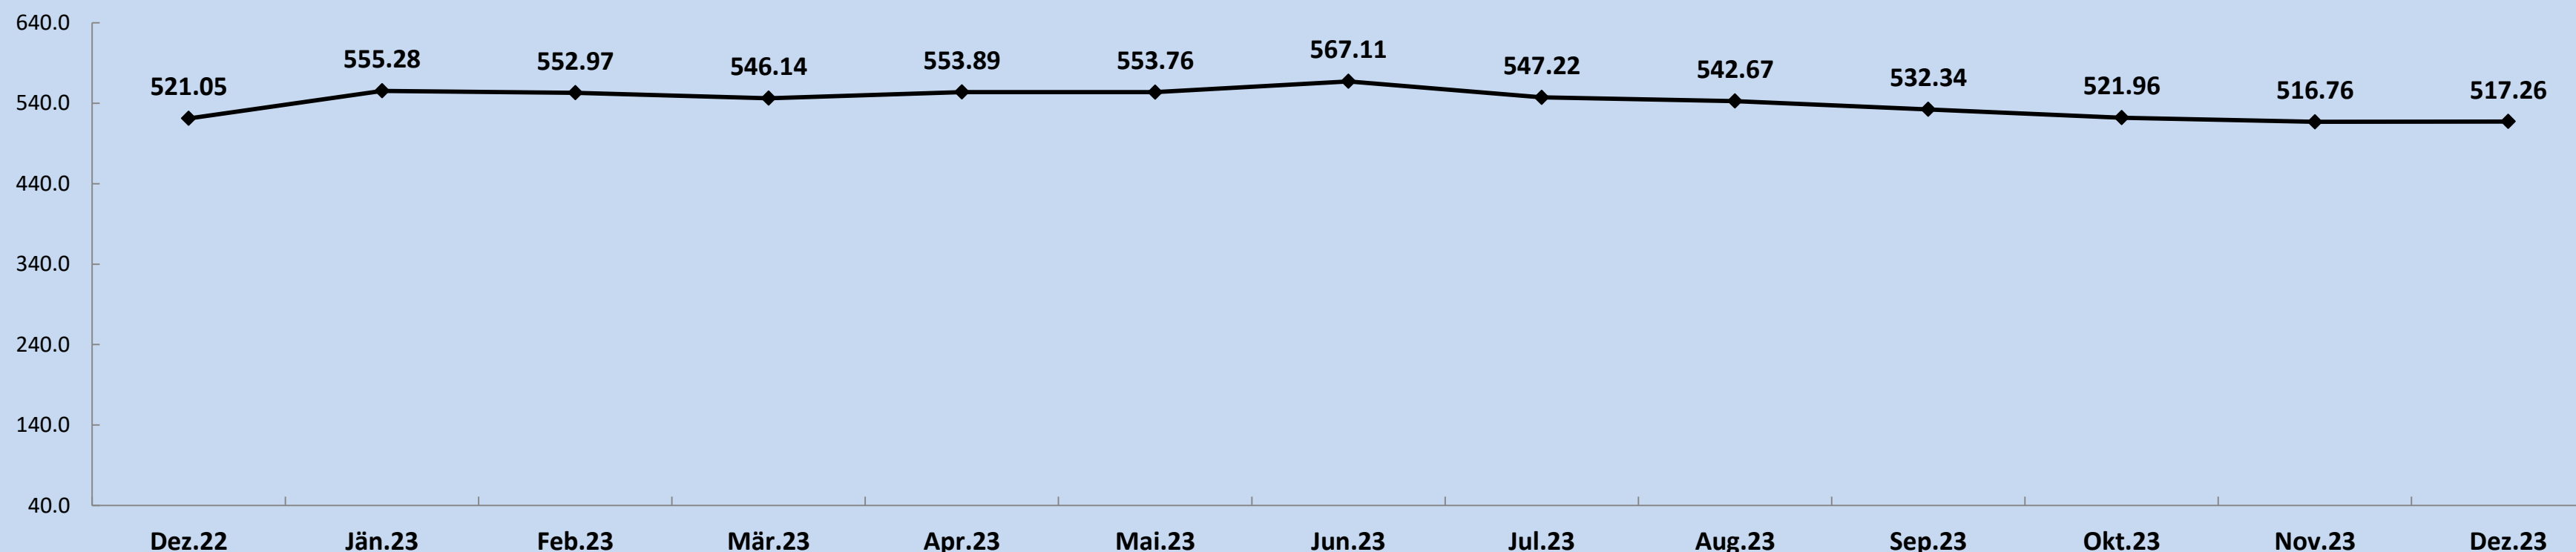

CESTA BÁSICA ARACAJU

DIEESE

Dezembro - 2023

Preço da Cesta básica em Aracaju permanece estável no mês de dezembro

O valor da cesta básica na capital sergipana ficou em R\$ 517,26 em dezembro, o menor entre as capitais do país. Em relação ao mês anterior, quando registrou R\$ 516,76, apresentou um crescimento de 0,1%. No ano, o valor da cesta básica caiu 0,73%. Os dados são da Pesquisa Nacional da Cesta Básica de Alimentos, realizada pelo Departamento Intersindical de Estatística e Estudos Socioeconômicos (Dieese), em 17 cidades, e analisados pelo Observatório de Sergipe.

Gráfico 1: Custo Mensal da Cesta Básica (R\$) - Aracaju – Dezembro/2022 – Dezembro/2023

Quanto ao salário mínimo, segundo o Dieese, em dezembro, o valor necessário para a manutenção de uma família de quatro pessoas (dois adultos e duas crianças) deveria equivaler a R\$ 6.439,62 ou 4,88 vezes o mínimo reajustado de R\$ 1.320,00. Quando se compara o custo da cesta com o salário mínimo líquido, em Aracaju, verifica-se que o trabalhador remunerado pelo piso nacional comprometeu quase 42,36% do salário mínimo líquido para comprar os alimentos básicos para uma pessoa adulta. Em novembro, o percentual foi de 42,32%.

O tempo médio de trabalho necessário para adquirir os produtos da cesta, em dezembro, foi de 86 horas e 13 minutos, maior do que em novembro, quando ficou em 86 horas e 8 minutos.

CENÁRIO NACIONAL

O preço da cesta básica subiu em treze das 17 capitais pesquisadas. Na comparação com o mês imediatamente anterior, novembro, verificou-se que os maiores elevações foram registradas em Brasília (4,67%), Porto Alegre (3,70%), Campo Grande (3,39%) e Goiânia (3,20%). As diminuições foram observadas em Recife (-2,35%), Natal (1,98%), Fortaleza (-1,49%) e João Pessoa (-1,10%).