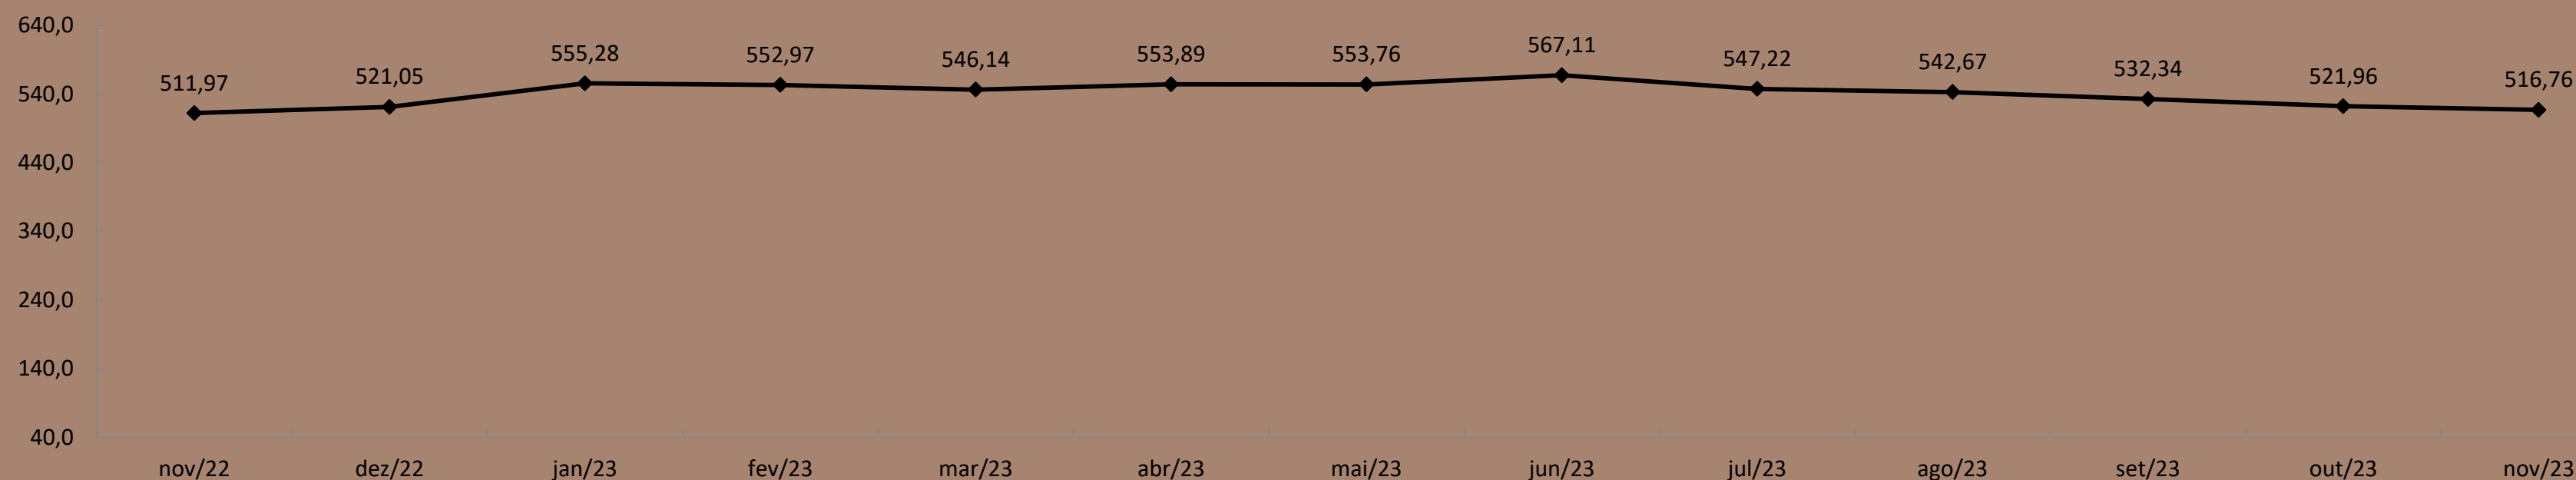

CESTA BÁSICA **ARACAJU**

DIEESE

Novembro - 2023

Preço da cesta básica de Aracaju tem queda de 1% em novembro

O valor da cesta básica na capital sergipana ficou em R\$ 516,76 em novembro, o menor entre as capitais do país. Em relação ao mês anterior, quando registrou R\$ 521,96, apresentou uma redução de 1,00%. No ano, o valor da cesta básica caiu 0,82%; e em 12 meses, subiu 0,94%. Os dados são da Pesquisa Nacional da Cesta Básica de Alimentos, realizada pelo Departamento Intersindical de Estatística e Estudos Socioeconômicos (Dieese), em 17 cidades, e analisados pelo Observatório de Sergipe.

Gráfico 1: Custo Mensal da Cesta Básica (R\$) - Aracaju – Novembro/2022 – Novembro/2023

Quanto ao salário mínimo, segundo o Dieese, em novembro, o valor necessário para a manutenção de uma família de quatro pessoas (dois adultos e duas crianças) deveria equivaler a R\$ 6.210,11 ou 4,70 vezes o mínimo reajustado de R\$ 1.320,00. Quando se compara o custo da cesta com o salário mínimo líquido, em Aracaju, verifica-se que o trabalhador remunerado pelo piso nacional comprometeu quase 42,32% do salário mínimo líquido para comprar os alimentos básicos para uma pessoa adulta. Em outubro, o percentual foi de 42,75%.

O tempo médio de trabalho necessário para adquirir os produtos da cesta, em novembro, foi de 86 horas e 8 minutos, menor do que em outubro, quando ficou em 86 horas e 59 minutos.

CENÁRIO NACIONAL

O preço da cesta básica diminuiu em sete das 17 capitais pesquisadas. Na comparação com o mês imediatamente anterior, outubro, verificou-se que as maiores quedas foram registradas em Natal (-2,55%), Salvador (-2,17%), Fortaleza (-1,39%) e Campo Grande (-1,20%). As elevações foram observadas em Brasília (3,06%), Goiânia (1,97%) e Belo Horizonte (1,91%).