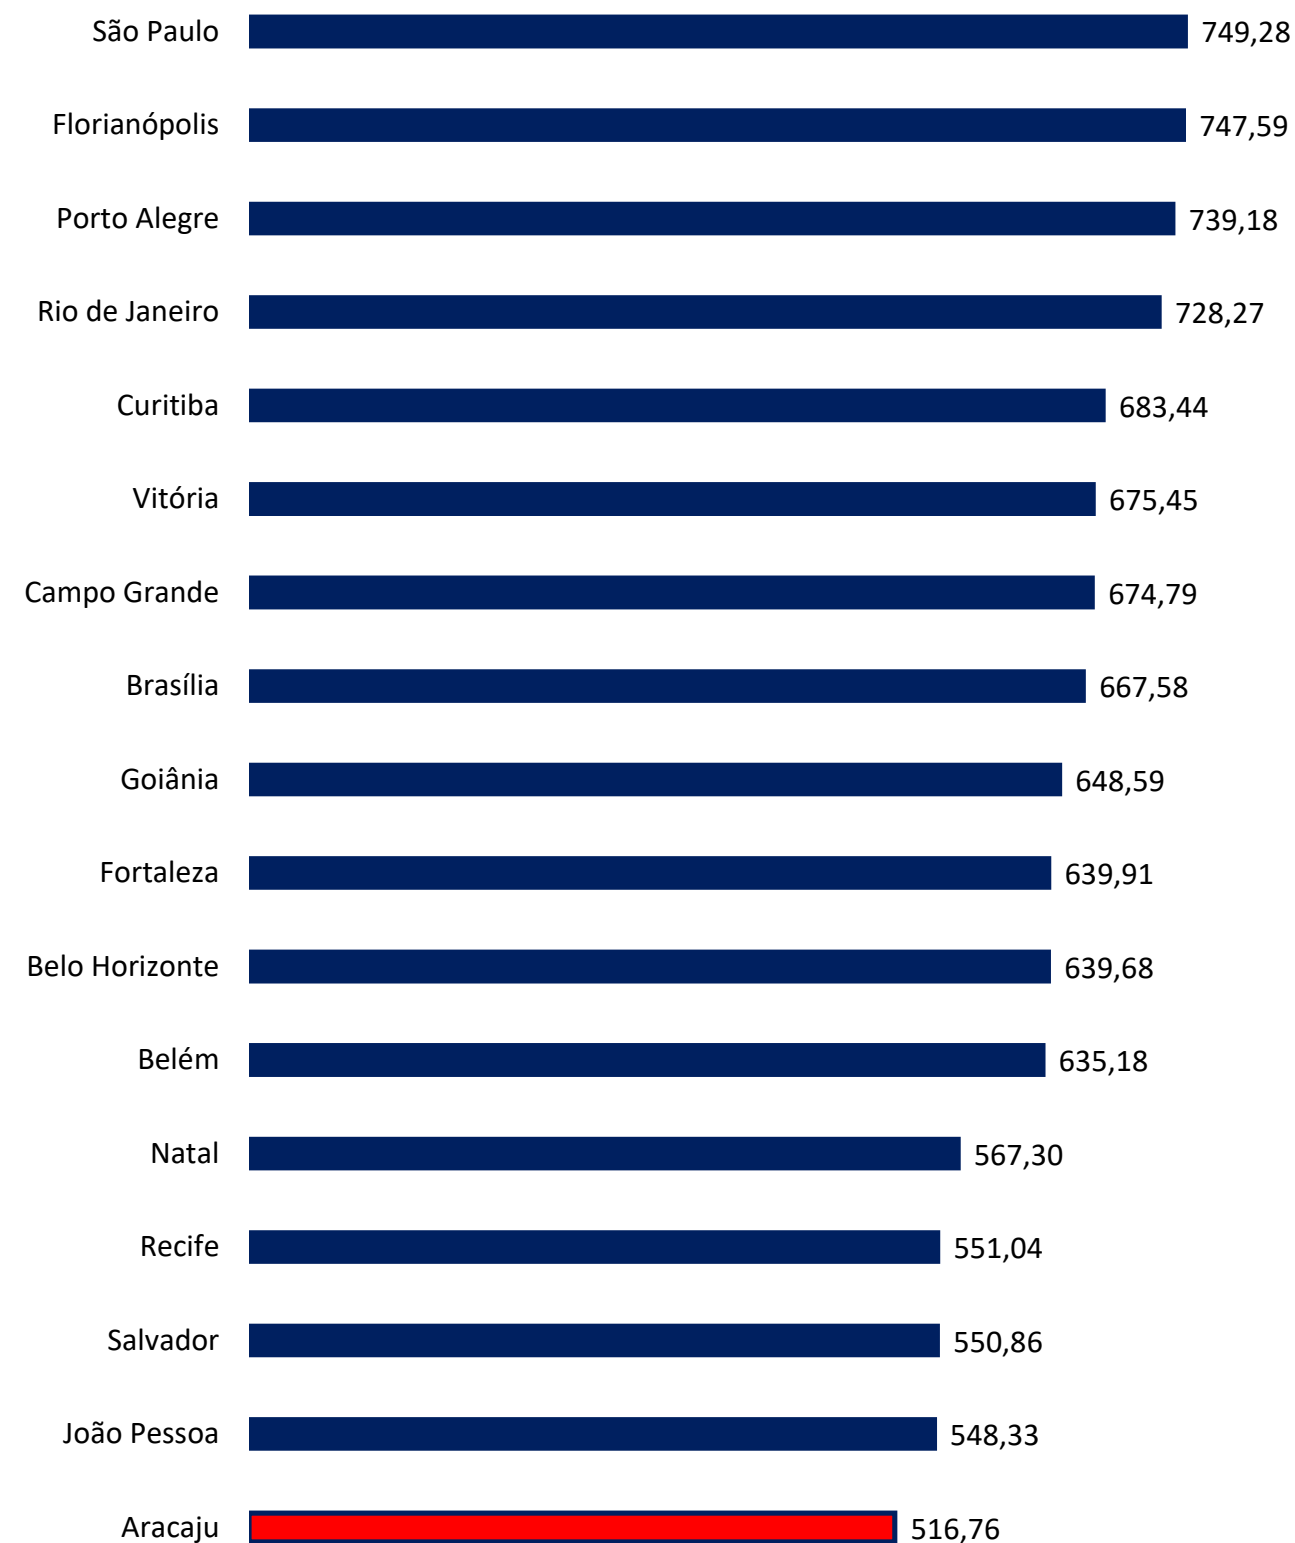

CENÁRIO NACIONAL

O preço da cesta básica diminuiu em sete das 17 capitais pesquisadas. Na comparação com o mês imediatamente anterior, outubro, verificou-se que as maiores quedas foram registradas em Natal (-2,55%), Salvador (-2,17%), Fortaleza (-1,39%) e Campo Grande (-1,20%). As elevações foram observadas em Brasília (3,06%), Goiânia (1,97%) e Belo Horizonte (1,91%).

A capital que registrou o custo mais elevado foi São Paulo (R$ 749,28), seguida de Florianópolis (R$ 747,59), Porto Alegre (R$ 739,18) e Rio de Janeiro (R$ 728,27). Em contraste, os menores valores médios foram encontrados em Aracaju (R$ 516,76), João Pessoa (R$ 548,33) e Salvador (R$ 550,86).

Gráfico 2: Custo Mensal da Cesta Básica das capitais (R$) – Novembro/2023