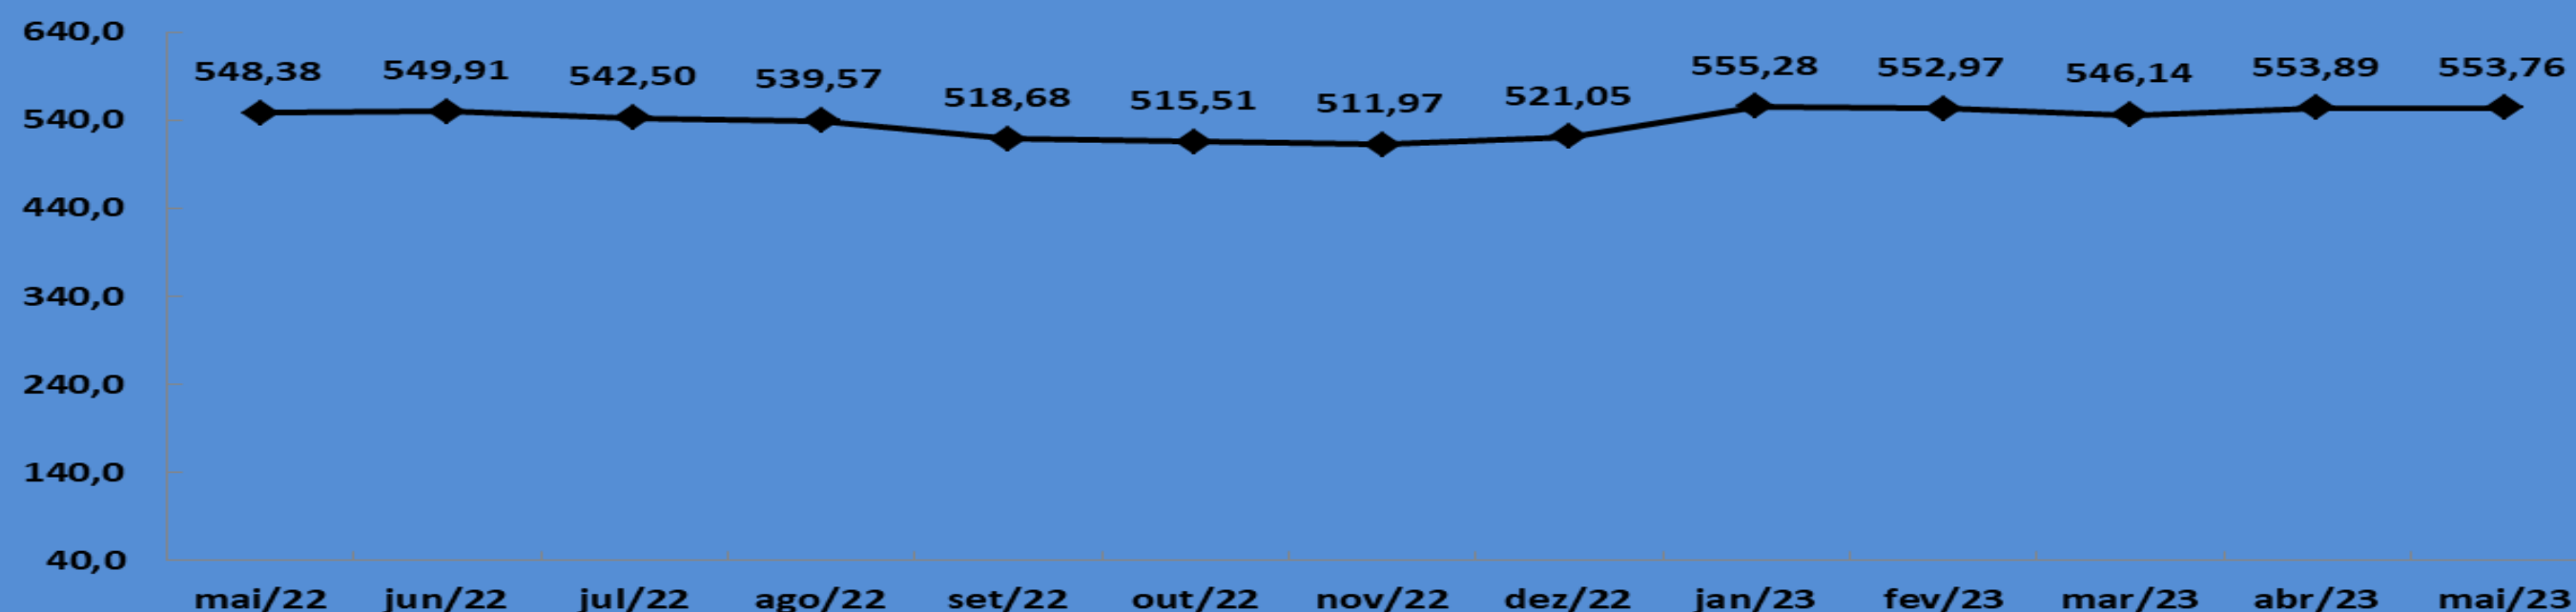

CESTA BÁSICA ARACAJU

DIEESE

Maio - 2023

Aracaju, junho de 2023

Preço da cesta básica de Aracaju se mantém estável em maio

O valor da cesta básica na capital sergipana ficou em R\$ 553,76 em maio, o menor entre as capitais do país. Em relação ao mês anterior, quando registrou R\$ 553,89, manteve-se estável, com ínfima queda de 0,02%. No ano, o valor da cesta básica subiu 6,28%; e em 12 meses, 0,98%. Os dados são da Pesquisa Nacional da Cesta Básica de Alimentos, realizada pelo Departamento Intersindical de Estatística e Estudos Socioeconômicos (Dieese), em 17 cidades, e analisados pelo Observatório de Sergipe.

Gráfico 1: Custo Mensal da Cesta Básica (R\$) - Aracaju – Maio/2022 – Maio/2023

Quanto ao salário mínimo, segundo o Dieese, em maio, o valor necessário para a manutenção de uma família de quatro pessoas (dois adultos e duas crianças) deveria equivaler a R\$ 6.652,09 ou 5,04 vezes o mínimo reajustado de R\$ 1.320,00. Quando se compara o custo da cesta com o salário mínimo líquido, em Aracaju, verifica-se que o trabalhador remunerado pelo piso nacional comprometeu quase 45,35% do salário mínimo líquido para comprar os alimentos básicos para uma pessoa adulta. Em abril, o percentual foi de 45,99%.

O tempo médio de trabalho necessário para adquirir os produtos da cesta, em maio, foi de 92 horas e 17 minutos, maior do que em abril, quando ficou em 93 horas e 35 minutos.

CENÁRIO NACIONAL

O preço da cesta básica diminuiu em 11 das 17 capitais pesquisadas. Na comparação com o mês imediatamente anterior, abril, verificou-se que as maiores quedas foram registrados em Brasília (-1,90%), Campo Grande (-1,85%) e João Pessoa (-0,86). Já os maiores aumentos foram observados em três capitais: Salvador (1,42%), Curitiba (1,41) e Belém (1,37%).