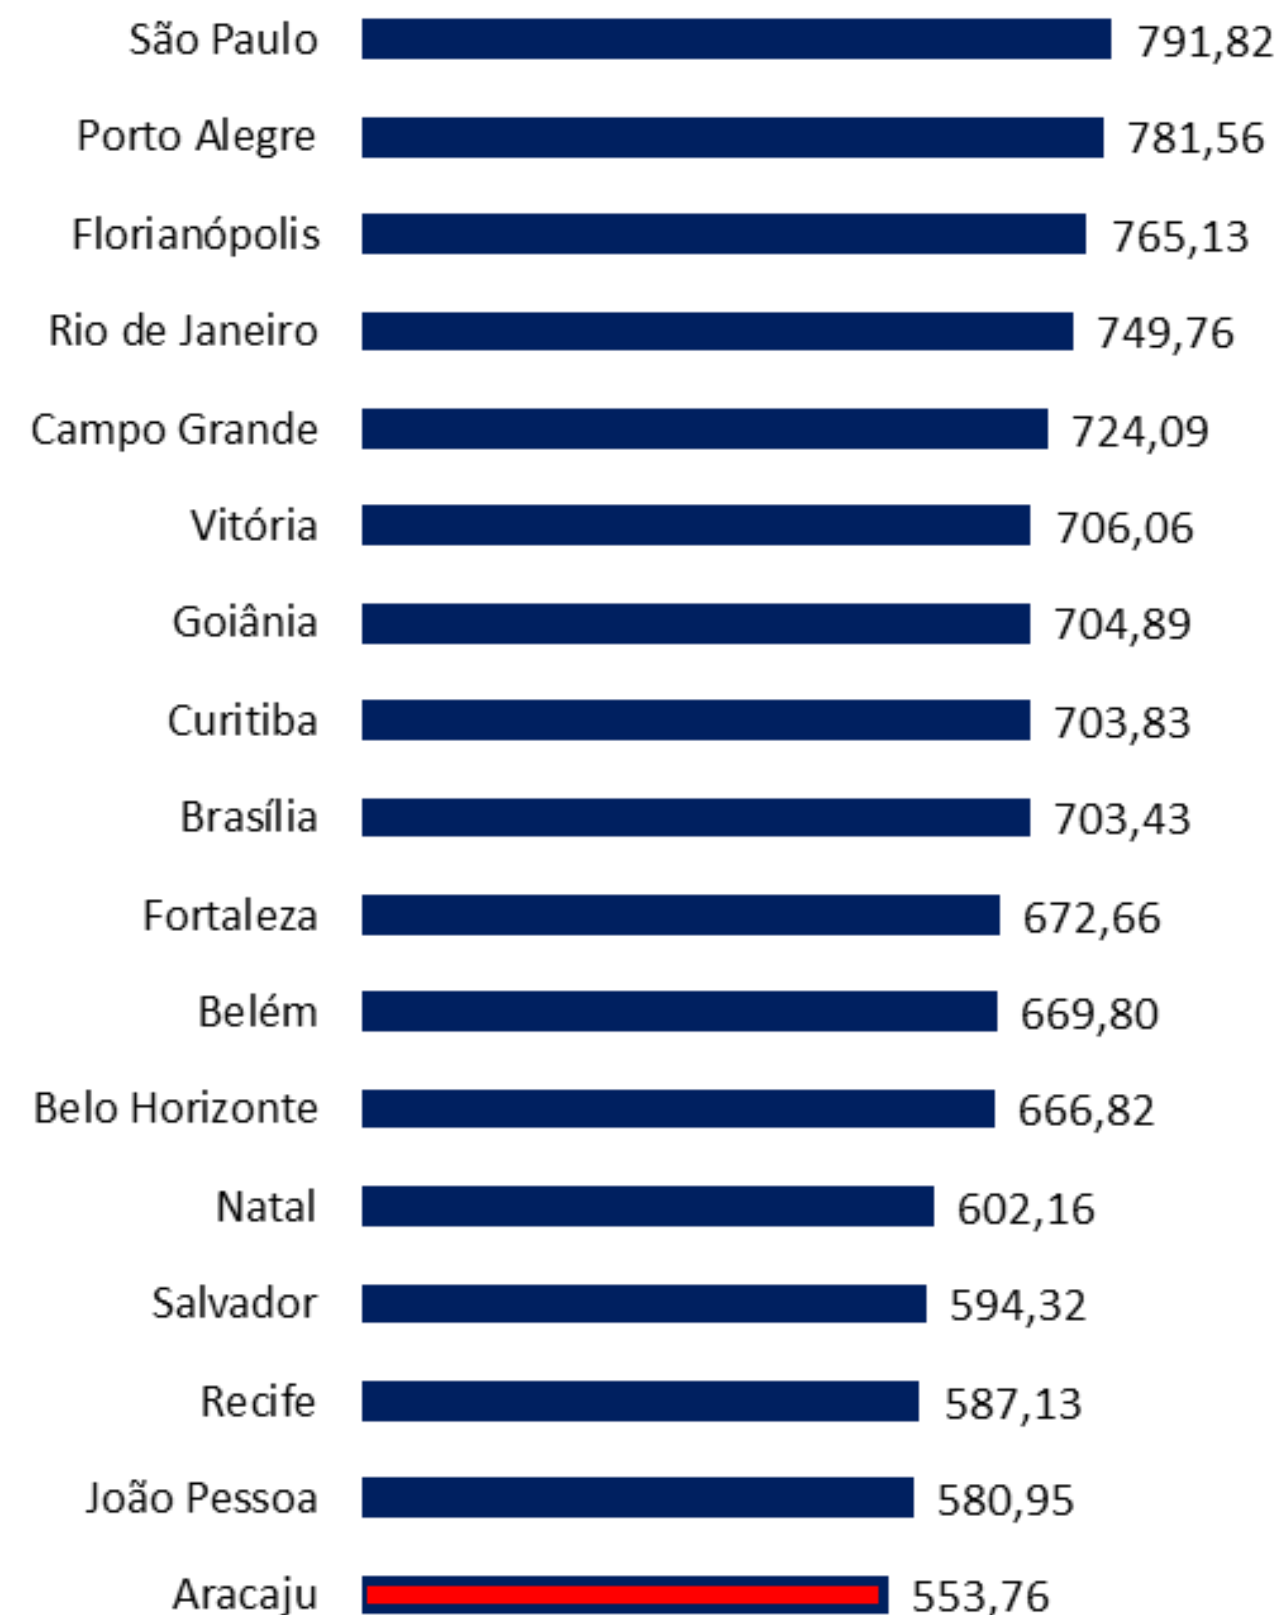

CENÁRIO NACIONAL

O preço da cesta básica diminuiu em 11 das 17 capitais pesquisadas. Na comparação com o mês imediatamente anterior, abril, verificou-se que as maiores quedas foram registrados em Brasília (-1,90%), Campo Grande (-1,85%) e João Pessoa (-0,86). Já os maiores aumentos foram observados em três capitais: Salvador (1,42%), Curitiba (1,41) e Belém (1,37%).

A capital que registrou o custo mais elevado foi São Paulo (R$ 791,82), seguida de Porto Alegre (R$ 781,56), Florianópolis (R$ 765,13) e Rio de Janeiro (R$ 749,76). Em contraste, os menores valores médios foram encontrados em Aracaju (R$ 553,76), João Pessoa (R$ 580,95) e Recife (R$ 587,13).

Gráfico 2: Custo Mensal da Cesta Básica das capitais (R$) – Maio/2023